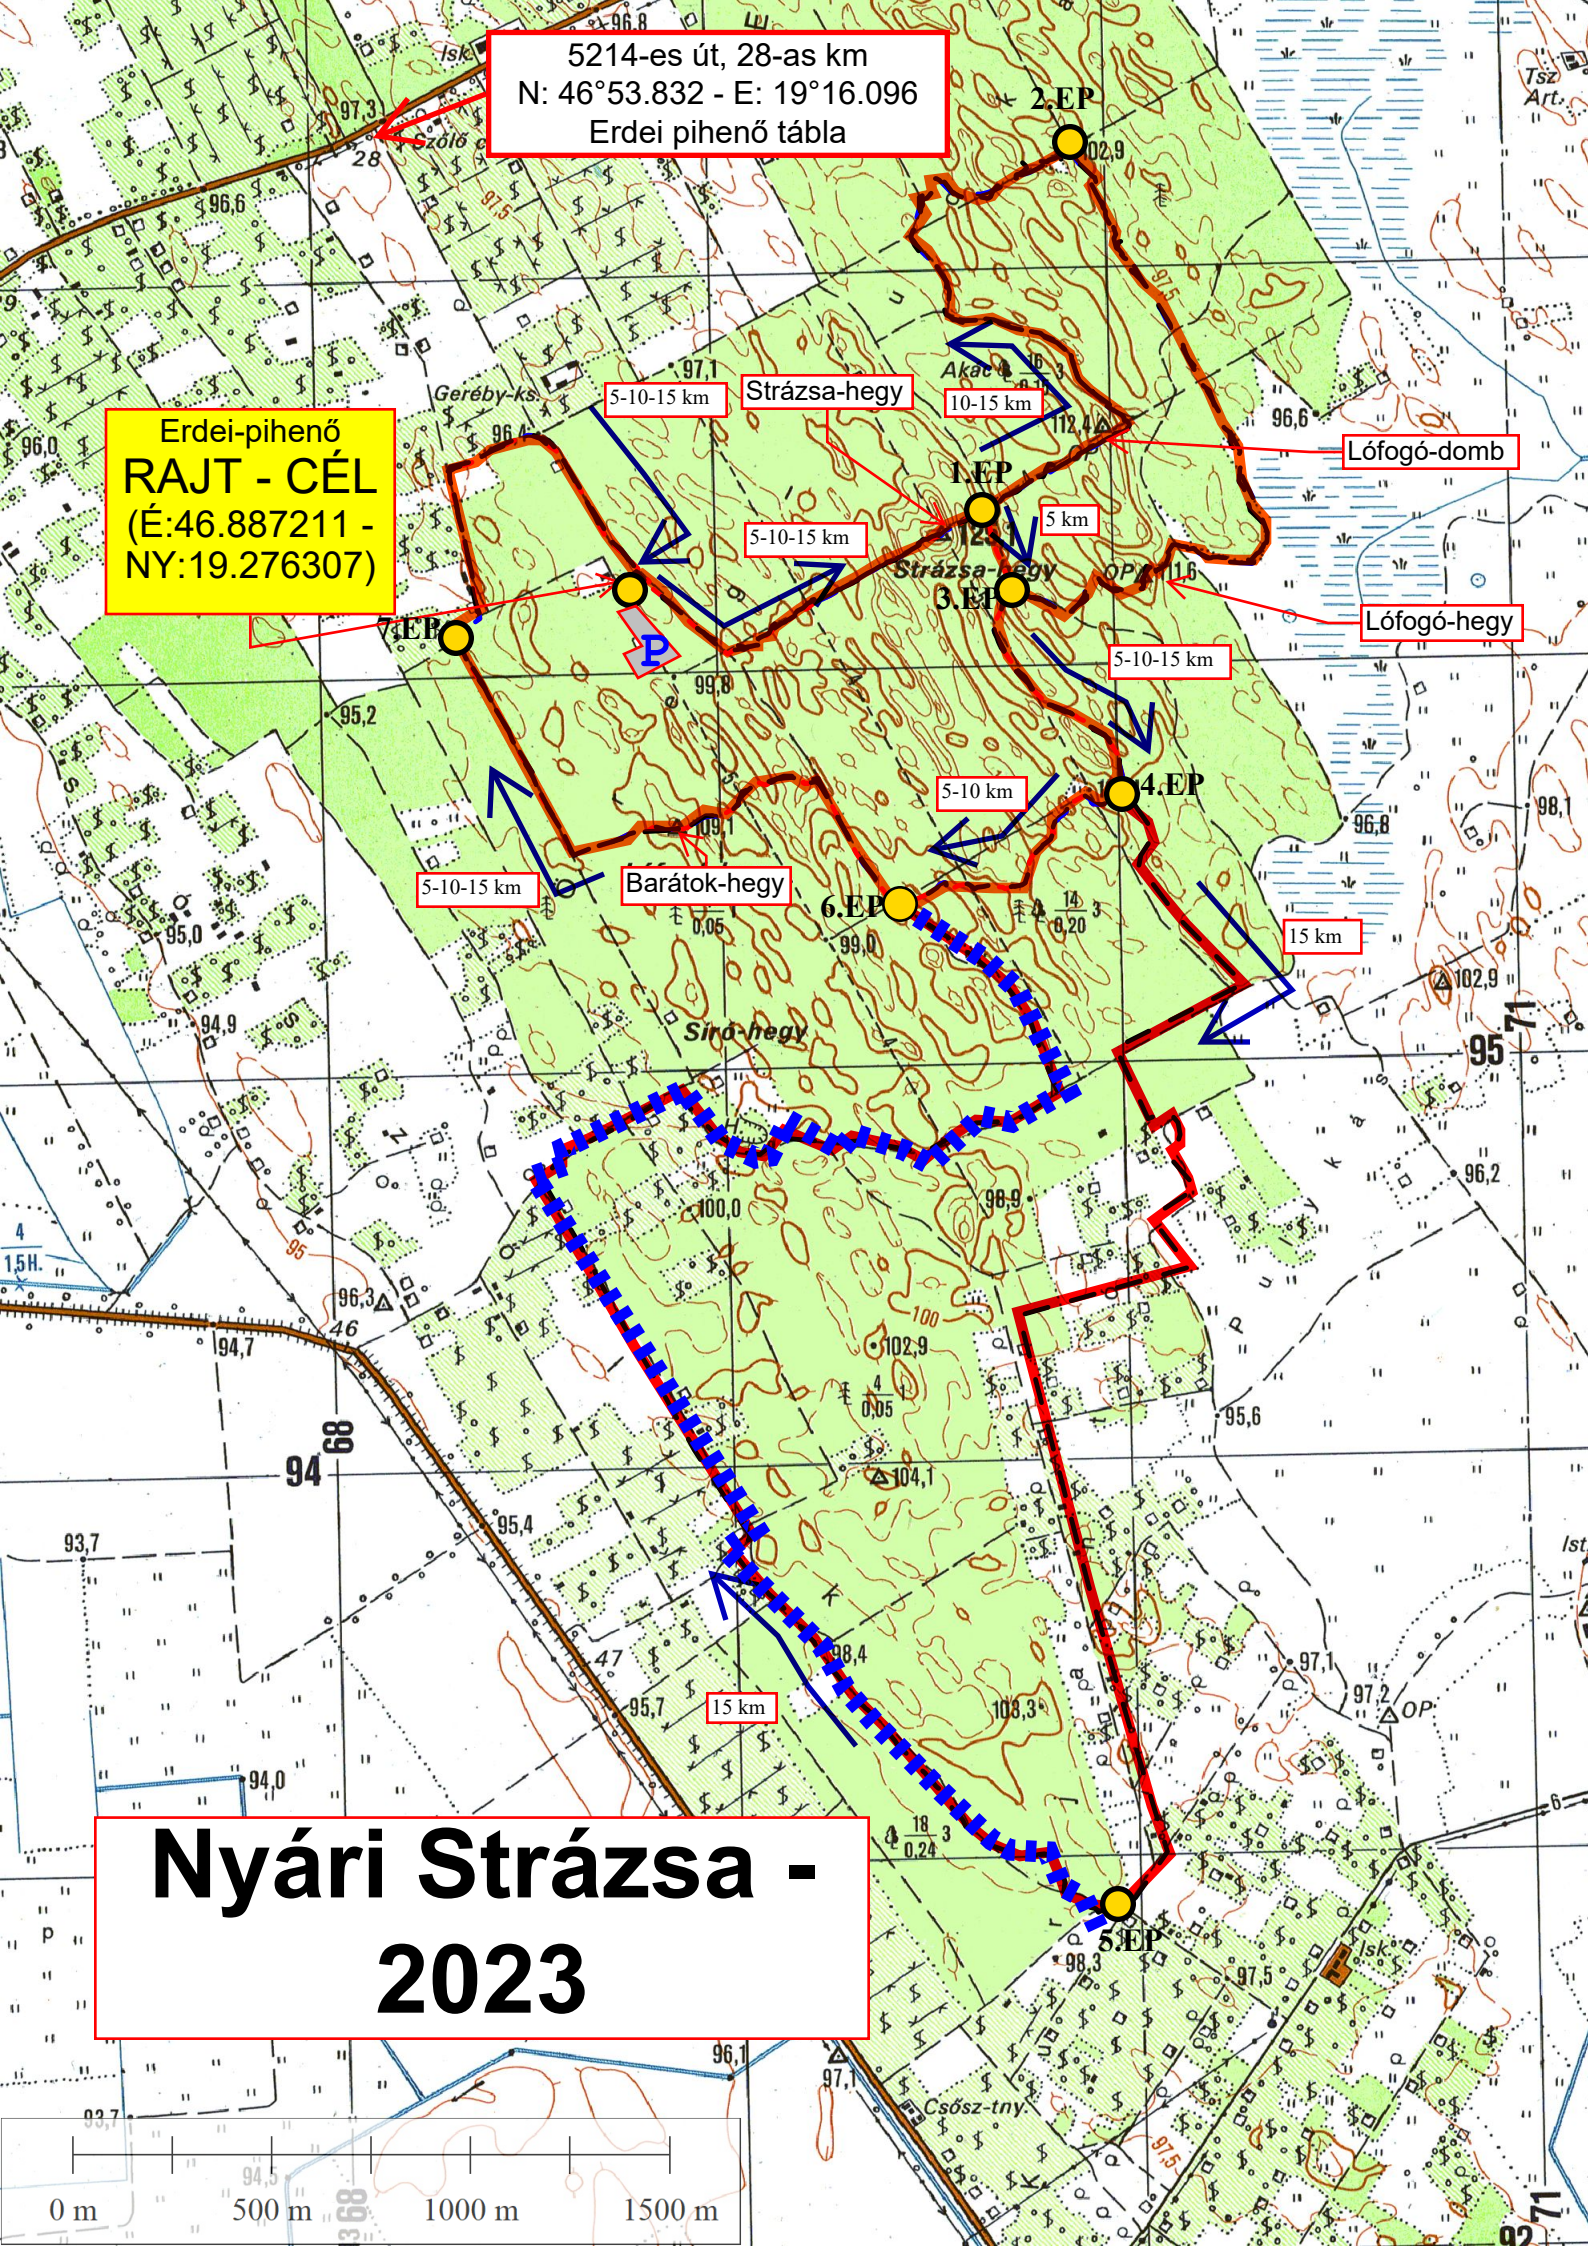

5214-es út, 28-as km
N: 46°53.832 - E: 19°16.096
Erdei pihenő tábla

Erdei-pihenő
RAJT - CÉL
(É:46.887211 -
NY:19.276307)

**Nyári Strázsa -
2023**

5-10-15 km

Strázsa-hegy

10-15 km

Lófogó-domb

Lófogó-hegy

5 km

5-10-15 km

3.EP

5-10-15 km

5-10 km

4.EP

15 km

5-10-15 km

Barátok-hegy

6.EP

Sirá-hegy

15 km

5.EP

0 m 500 m 1000 m 1500 m