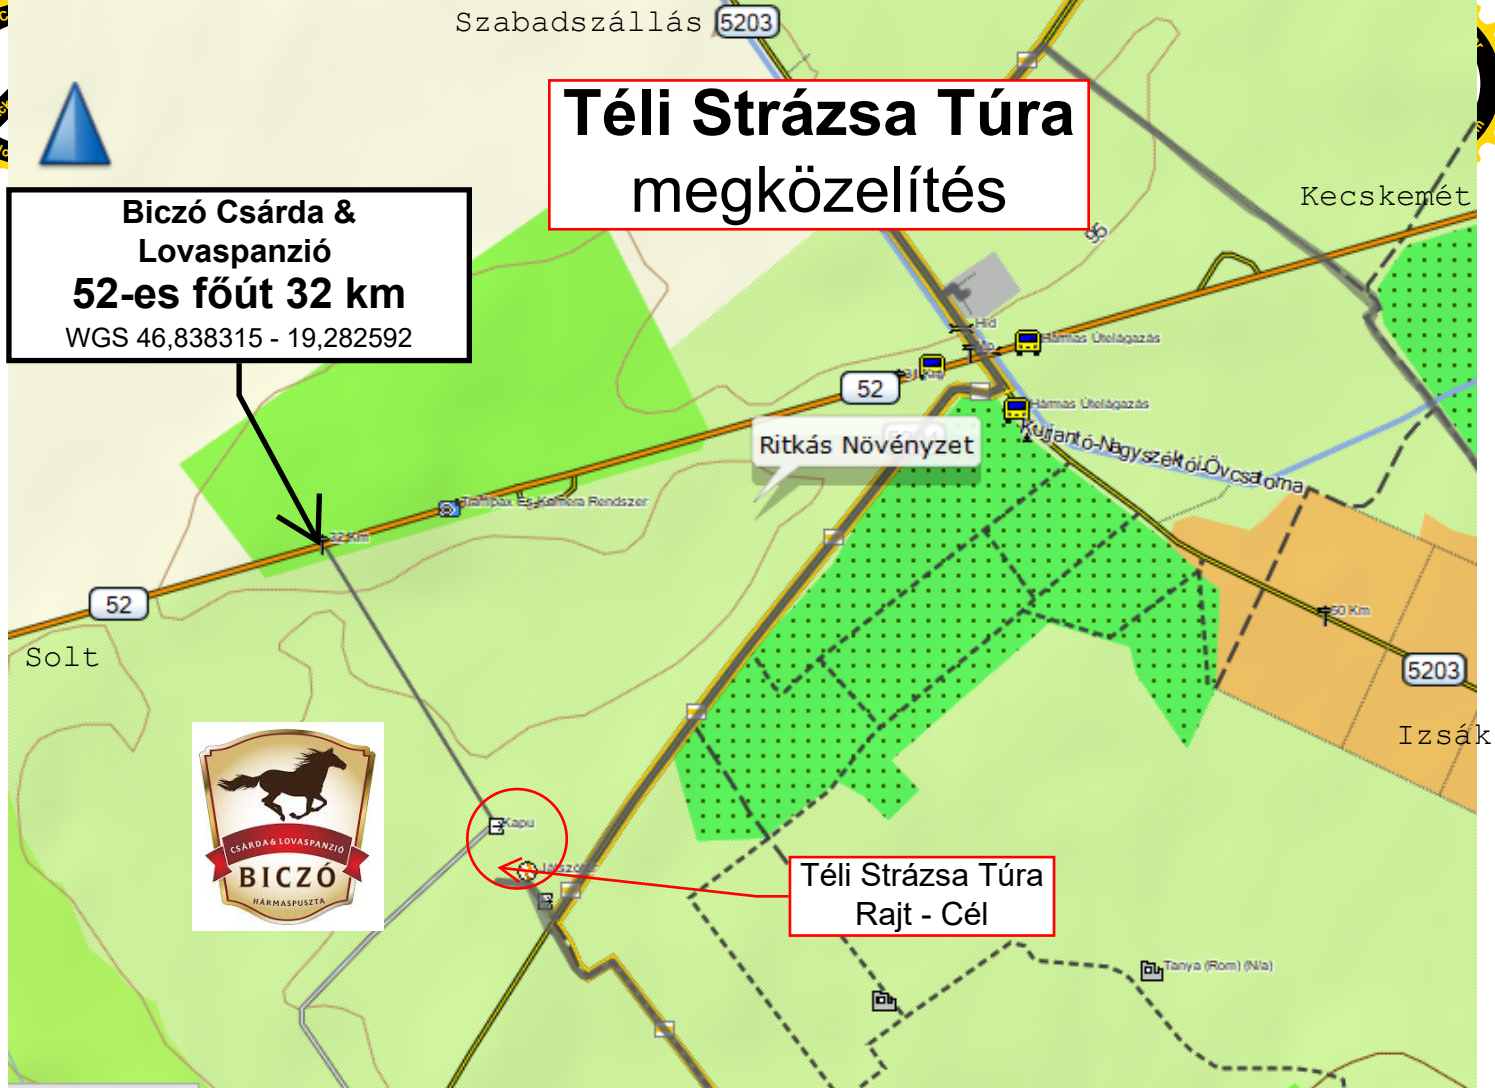

Szabadszállás 5203

Téli Strázsa Túra megközelítés

Biczó Csárda & Lovaspanzió
52-es főút 32 km
WGS 46,838315 - 19,282592

Ritkás Növényzet

Téli Strázsa Túra
Rajt - Cél