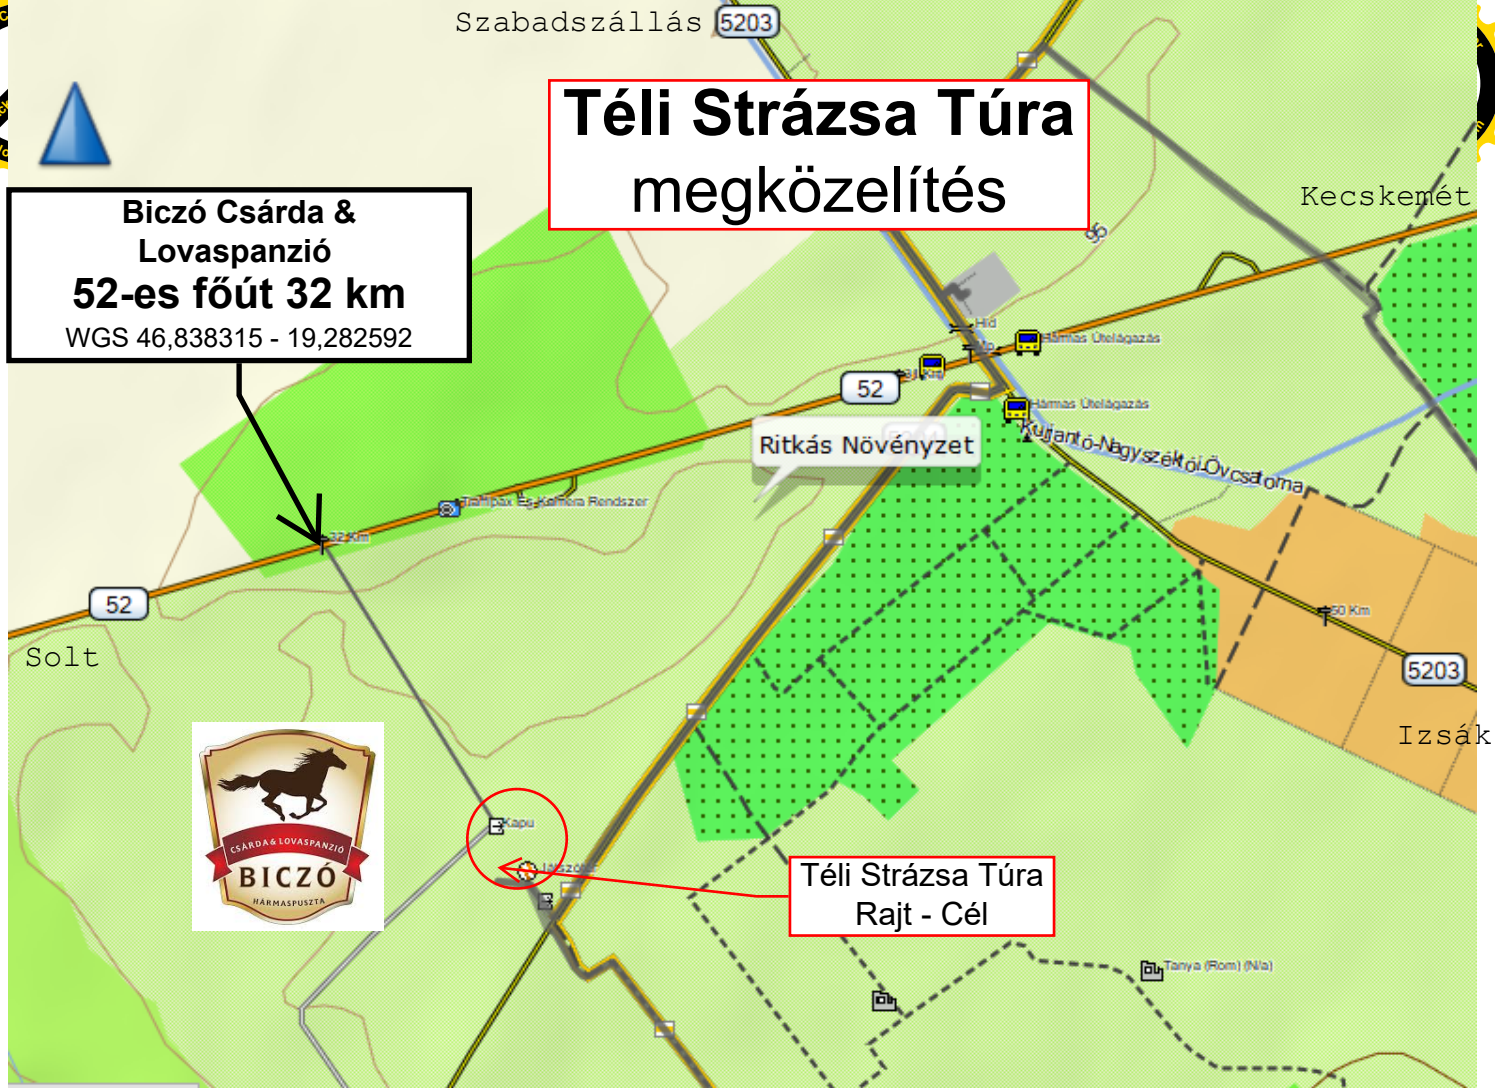

Szabadszállás 5203

# Téli Strázsa Túra megközelítés

**Biczó Csárda & Lovaspanzió**  
**52-es főút 32 km**  
WGS 46,838315 - 19,282592

Ritkás Növényzet

Téli Strázsa Túra  
Rajt - Cél